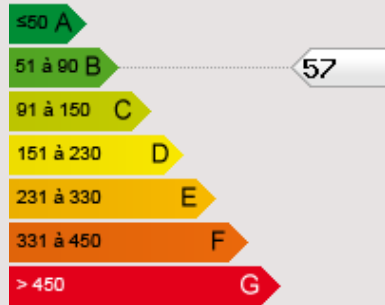

3 PIECES CENTRE BEAUSOLEIL

Consommations énergétiques